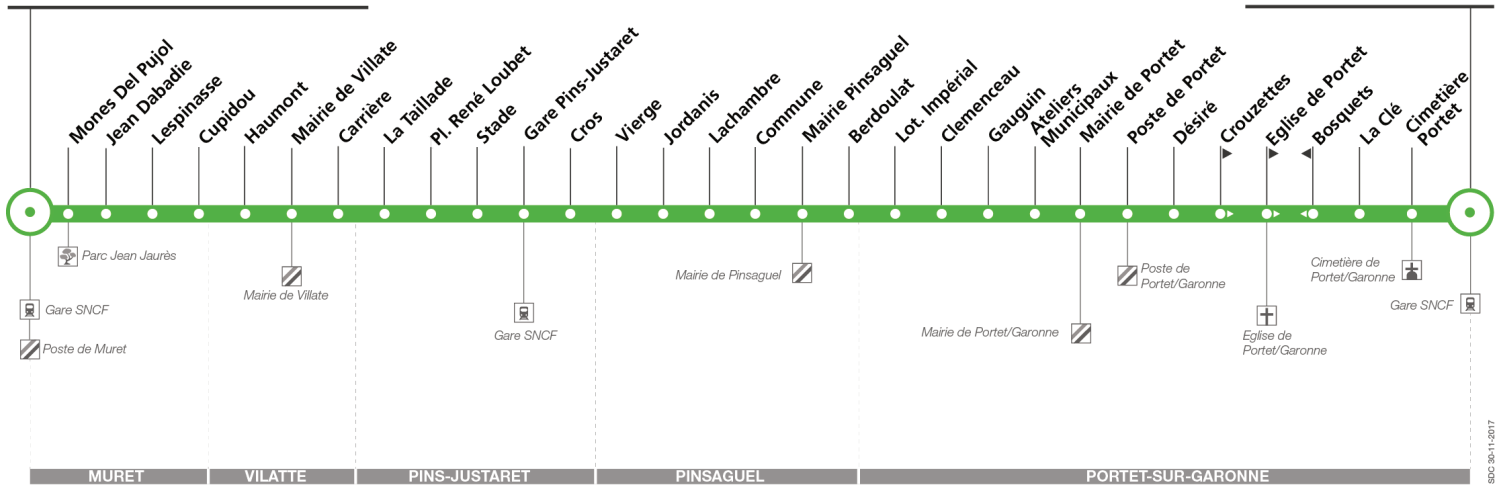

## Direction Portet Gare SNCF (par Villate)

du 8 janvier 2018  
au 2 septembre 2018

### Muret Gare SNCF - Parvis

### Portet Gare SNCF