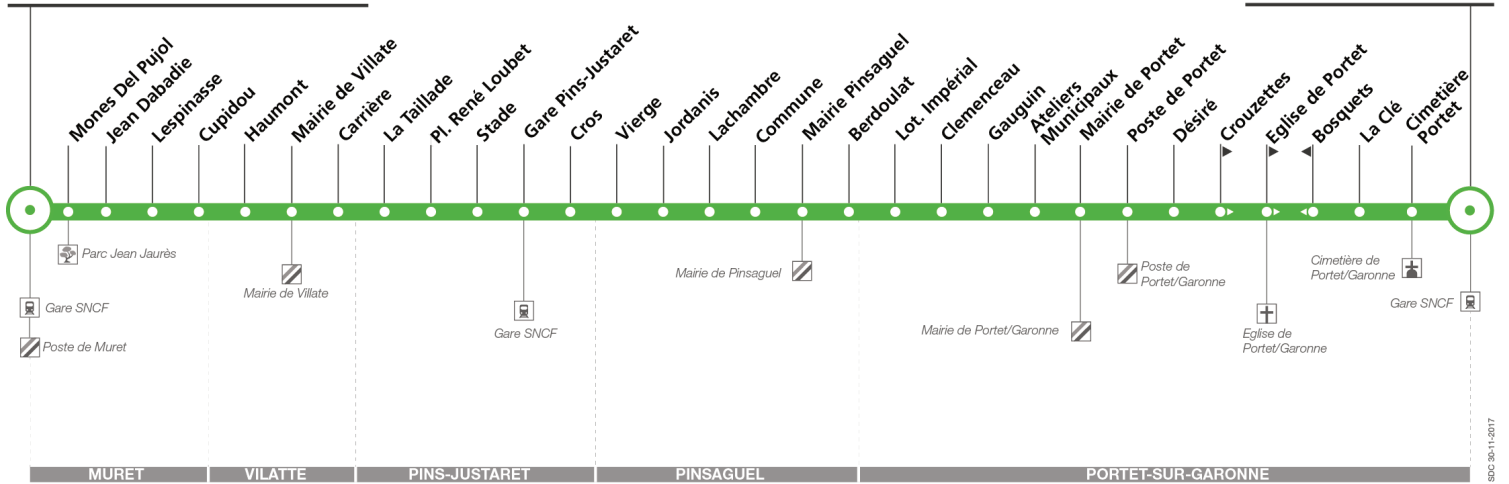

311

Direction Muret Gare SNCF - Parvis

du 8 janvier 2018
au 2 septembre 2018

Muret Gare SNCF - Parvis

Portet Gare SNCF

Lundi à vendredi

Portet Gare SNCF	05:35	06:20	07:10	07:55	08:25	11:20	13:10	17:33	18:03	18:33	19:05	19:55	20:35
La Clé	05:38	06:24	07:14	07:59	08:29	11:24	13:14	17:39	18:09	18:39	19:09	19:59	20:38
Ateliers Municipaux	05:42	06:28	07:20	08:05	08:35	11:28	13:18	17:44	18:14	18:44	19:13	20:03	20:42
Mairie Pinsaguel	05:47	06:33	07:25	08:10	08:40	11:33	13:23	17:50	18:20	18:50	19:18	20:08	20:47
Jordanis	05:52	06:38	07:31	08:16	08:46	11:38	13:28	17:55	18:25	18:55	19:23	20:13	20:52
Gare Pins Justaret	05:57	06:44	07:38	08:23	08:53	11:44	13:34	18:01	18:31	19:01	19:29	20:19	20:57
Mairie De Villate	06:05	06:53	07:49	08:34	09:04	11:53	13:43	18:12	18:42	19:12	19:38	20:28	21:05
Cupidou	06:09	06:57	07:53	08:38	09:08	11:57	13:47	18:16	18:46	19:16	19:42	20:32	21:09
Muret Gare SNCF - Parvis	06:16	07:04	08:02	08:47	09:17	12:04	13:54	18:26	18:56	19:26	19:49	20:39	21:16

Lundi à vendredi en vacances scolaires

Portet Gare SNCF	05:35	06:20	07:10	07:55	08:25	11:20	13:10	17:33	18:03	18:33	19:05	19:55	20:35
La Clé	05:38	06:24	07:14	07:59	08:29	11:24	13:14	17:39	18:09	18:39	19:09	19:59	20:38
Ateliers Municipaux	05:42	06:28	07:20	08:05	08:35	11:28	13:18	17:44	18:14	18:44	19:13	20:03	20:42
Mairie Pinsaguel	05:47	06:33	07:25	08:10	08:40	11:33	13:23	17:50	18:20	18:50	19:18	20:08	20:47
Jordanis	05:52	06:38	07:31	08:16	08:46	11:38	13:28	17:55	18:25	18:55	19:23	20:13	20:52
Gare Pins Justaret	05:57	06:44	07:38	08:23	08:53	11:44	13:34	18:01	18:31	19:01	19:29	20:19	20:57
Mairie De Villate	06:05	06:53	07:49	08:34	09:04	11:53	13:43	18:12	18:42	19:12	19:38	20:28	21:05
Cupidou	06:09	06:57	07:53	08:38	09:08	11:57	13:47	18:16	18:46	19:16	19:42	20:32	21:09
Muret Gare SNCF - Parvis	06:16	07:04	08:02	08:47	09:17	12:04	13:54	18:26	18:56	19:26	19:49	20:39	21:16

Lundi à vendredi du 9 juillet au 31 août

Portet Gare SNCF	05:35	06:20	07:10	07:55	08:25	11:20	13:10	17:33	18:03	18:33	19:05	19:55	20:35
La Clé	05:38	06:24	07:14	07:59	08:29	11:24	13:14	17:39	18:09	18:39	19:09	19:59	20:38
Ateliers Municipaux	05:42	06:28	07:20	08:05	08:35	11:28	13:18	17:44	18:14	18:44	19:13	20:03	20:42
Mairie Pinsaguel	05:47	06:33	07:25	08:10	08:40	11:33	13:23	17:50	18:20	18:50	19:18	20:08	20:47
Jordanis	05:52	06:38	07:31	08:16	08:46	11:38	13:28	17:55	18:25	18:55	19:23	20:13	20:52
Gare Pins Justaret	05:57	06:44	07:38	08:23	08:53	11:44	13:34	18:01	18:31	19:01	19:29	20:19	20:57
Mairie De Villate	06:05	06:53	07:49	08:34	09:04	11:53	13:43	18:12	18:42	19:12	19:38	20:28	21:05
Cupidou	06:09	06:57	07:53	08:38	09:08	11:57	13:47	18:16	18:46	19:16	19:42	20:32	21:09
Muret Gare SNCF - Parvis	06:16	07:04	08:02	08:47	09:17	12:04	13:54	18:26	18:56	19:26	19:49	20:39	21:16

Horaires théoriques dépendant des conditions de circulation.

Pour connaître les horaires en temps réel, vous pouvez consulter notre site www.tisseo.fr ou notre application mobile.

Info Accessibilité : afin de faciliter vos déplacements, des travaux sont actuellement réalisés aux arrêts