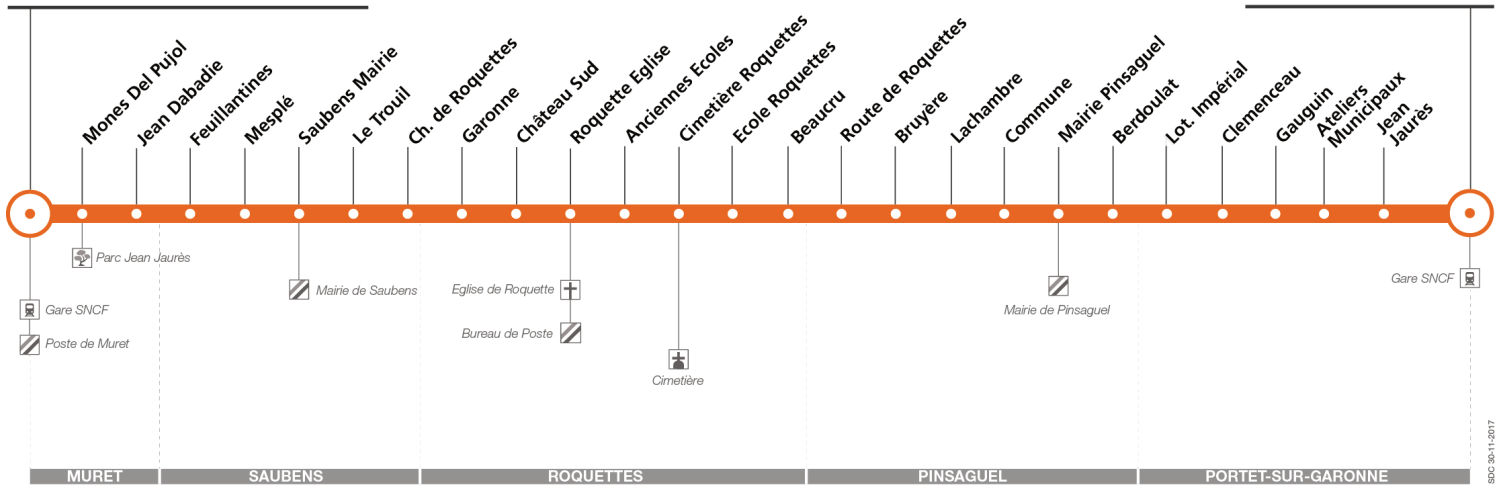

## Direction Portet Gare SNCF (par Saubens)

du 8 janvier 2018  
au 2 septembre 2018

### Muret Gare SNCF - Parvis

### Portet Gare SNCF