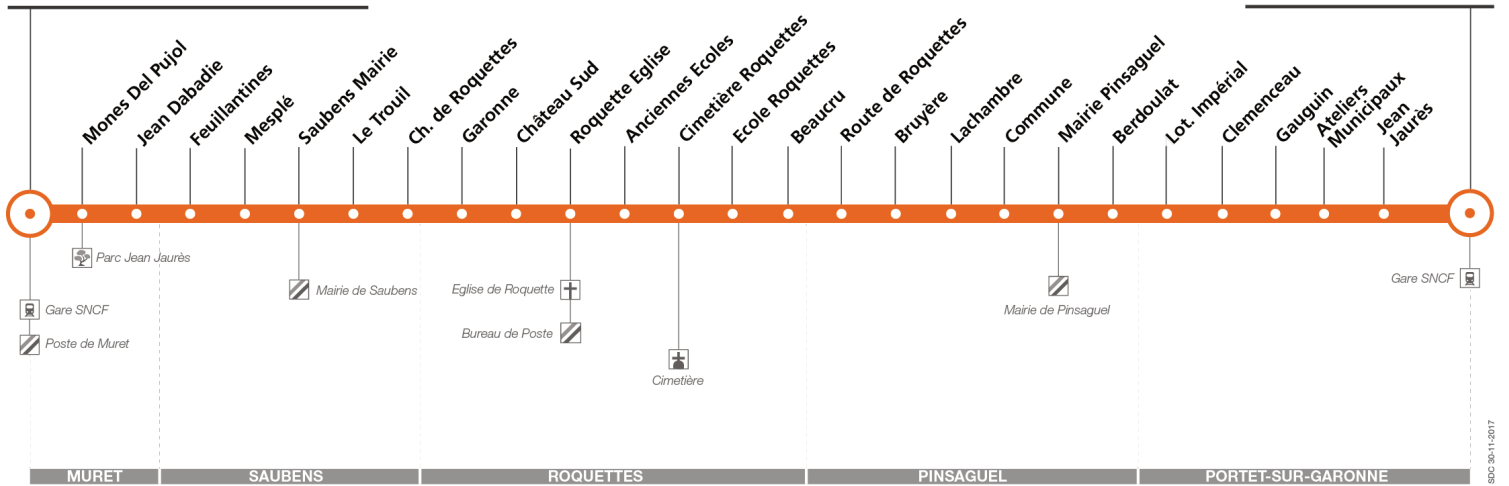

317

Direction Muret Gare SNCF - Parvis

du 8 janvier 2018
au 2 septembre 2018

Muret Gare SNCF - Parvis

Portet Gare SNCF

Lundi à vendredi

Portet Gare SNCF	05:35	06:25	07:05	07:45	08:15	12:20	13:57	17:35	18:15	18:50	19:15	19:50	20:15
Jean Jaurès	05:38	06:28	07:08	07:48	08:18	12:23	14:00	17:38	18:18	18:53	19:18	19:53	20:18
Ateliers Municipaux	05:39	06:29	07:09	07:49	08:19	12:24	14:01	17:39	18:19	18:54	19:19	19:54	20:19
Mairie Pinsaguel	05:44	06:34	07:16	07:56	08:26	12:29	14:06	17:46	18:26	18:59	19:24	19:59	20:24
Bruyère	05:49	06:39	07:23	08:03	08:33	12:34	14:11	17:53	18:33	19:04	19:29	20:04	20:29
Ecole Roquettes	05:54	06:44	07:28	08:08	08:38	12:39	14:16	17:58	18:38	19:09	19:34	20:09	20:34
Roquettes Eglise	05:56	06:46	07:31	08:11	08:41	12:41	14:18	18:01	18:41	19:11	19:36	20:11	20:36
Saubens Mairie	06:03	06:53	07:38	08:18	08:48	12:48	14:25	18:08	18:48	19:18	19:43	20:18	20:43
Jean Dabadie	06:09	06:59	07:44	08:24	08:54	12:54	14:31	18:14	18:54	19:24	19:49	20:24	20:49
Muret Gare SNCF - Parvis	06:14	07:04	07:50	08:31	09:01	12:59	14:36	18:20	19:01	19:29	19:54	20:29	20:54

Lundi à vendredi en vacances scolaires

Portet Gare SNCF	05:40	06:25	07:05	07:45	08:15	12:20	13:57	17:35	18:15	18:50	19:15	19:50	20:15
Jean Jaurès	05:43	06:28	07:09	07:49	08:19	12:23	14:00	17:39	18:19	18:53	19:18	19:53	20:18
Ateliers Municipaux	05:44	06:29	07:10	07:50	08:20	12:24	14:01	17:40	18:20	18:54	19:19	19:54	20:19
Mairie Pinsaguel	05:49	06:34	07:16	07:56	08:26	12:29	14:06	17:46	18:26	18:59	19:24	19:59	20:24
Bruyère	05:54	06:39	07:23	08:03	08:33	12:34	14:11	17:53	18:33	19:04	19:29	20:04	20:29
Ecole Roquettes	05:58	06:43	07:28	08:08	08:38	12:38	14:15	17:58	18:38	19:08	19:33	20:08	20:33
Roquettes Eglise	06:00	06:45	07:30	08:10	08:40	12:40	14:17	18:00	18:40	19:10	19:35	20:10	20:35
Saubens Mairie	06:07	06:52	07:37	08:17	08:47	12:47	14:24	18:07	18:47	19:17	19:42	20:17	20:42
Jean Dabadie	06:12	06:57	07:43	08:23	08:53	12:52	14:29	18:13	18:53	19:22	19:47	20:22	20:47
Muret Gare SNCF - Parvis	06:17	07:02	07:49	08:29	08:59	12:57	14:34	18:19	18:59	19:27	19:52	20:27	20:52

Lundi à vendredi du 9 juillet au 31 août

Portet Gare SNCF	05:40	06:25	07:05	07:45	08:15	12:20	13:57	17:35	18:15	18:50	19:15	19:50	20:15
Jean Jaurès	05:43	06:28	07:09	07:49	08:19	12:23	14:00	17:39	18:19	18:53	19:18	19:53	20:18
Ateliers Municipaux	05:44	06:29	07:10	07:50	08:20	12:24	14:01	17:40	18:20	18:54	19:19	19:54	20:19
Mairie Pinsaguel	05:49	06:34	07:16	07:56	08:26	12:29	14:06	17:46	18:26	18:59	19:24	19:59	20:24
Bruyère	05:54	06:39	07:23	08:03	08:33	12:34	14:11	17:53	18:33	19:04	19:29	20:04	20:29
Ecole Roquettes	05:58	06:43	07:28	08:08	08:38	12:38	14:15	17:58	18:38	19:08	19:33	20:08	20:33
Roquettes Eglise	06:00	06:45	07:30	08:10	08:40	12:40	14:17	18:00	18:40	19:10	19:35	20:10	20:35
Saubens Mairie	06:07	06:52	07:37	08:17	08:47	12:47	14:24	18:07	18:47	19:17	19:42	20:17	20:42
Jean Dabadie	06:12	06:57	07:43	08:23	08:53	12:52	14:29	18:13	18:53	19:22	19:47	20:22	20:47
Muret Gare SNCF - Parvis	06:17	07:02	07:49	08:29	08:59	12:57	14:34	18:19	18:59	19:27	19:52	20:27	20:52