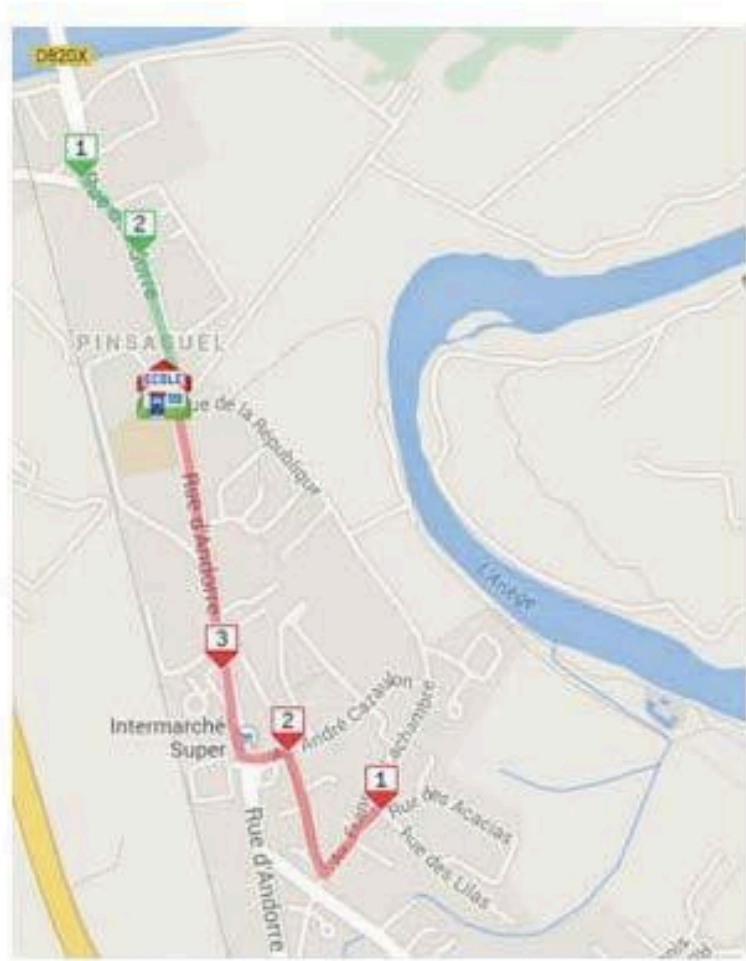

Plan

Ligne ■

1. Départ : place Berdoulat
2. Arrêt : place de la Fraternité

Ligne ■

1. Départ : arrêt de bus « Tilleuls »
- Arrêts :
2. croisement de l'avenue Cazaulon et de la rue de la Commune
3. place de l'Abbé-Pierre

Terminus commun

Place du Ruisseau, devant l'école

Les horaires sont affichés sur les arrêts

Coût

5€ pour l'année scolaire

Adhésion gratuite pour les accompagnateurs

En savoir plus

lesptitspiedsdepinsaguel@gmail.com