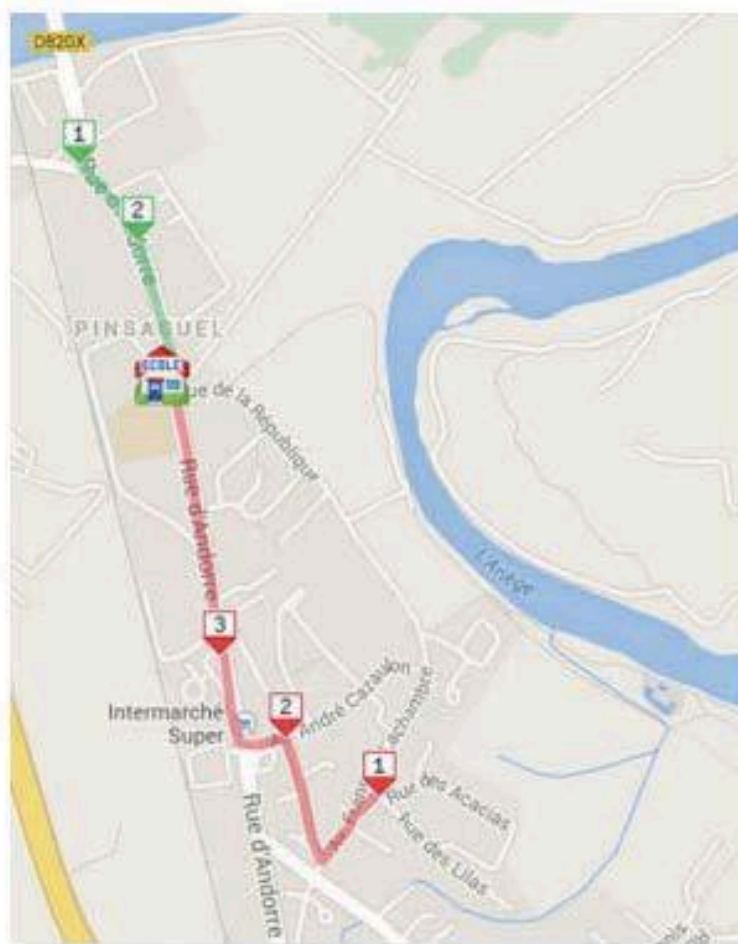

Plan

Ligne ■

1. Départ : place Berdoulat
2. Arrêt : place de la Fraternité

Ligne ■

1. Départ : arrêt de bus « Tilleuls »
- Arrêts :
2. croisement de l'avenue Cazaulon et de la rue de la Commune
3. place de l'Abbé-Pierre

Terminus commun

Place du Ruisseau, devant l'école

Les horaires sont affichés sur les arrêts

Coût

5€ pour l'année scolaire

Adhésion gratuite pour les accompagnateurs

En savoir plus

lesptitspiedsdepinsaguel@gmail.com